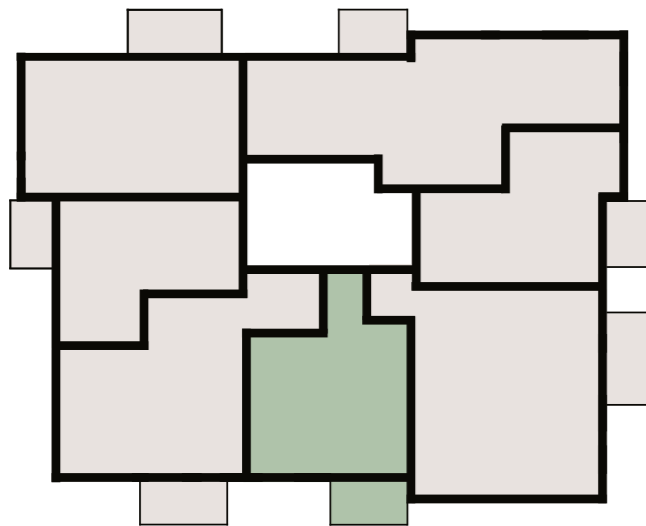

TÜRI  
KVARTAL

Korter

99

Türi 9/3

TÜRI KVARTALI ÕUEALA

LUITE ASUM

PARKIMISKOHT: 151

[www.kawe.ee/tyrikvartal](http://www.kawe.ee/tyrikvartal)