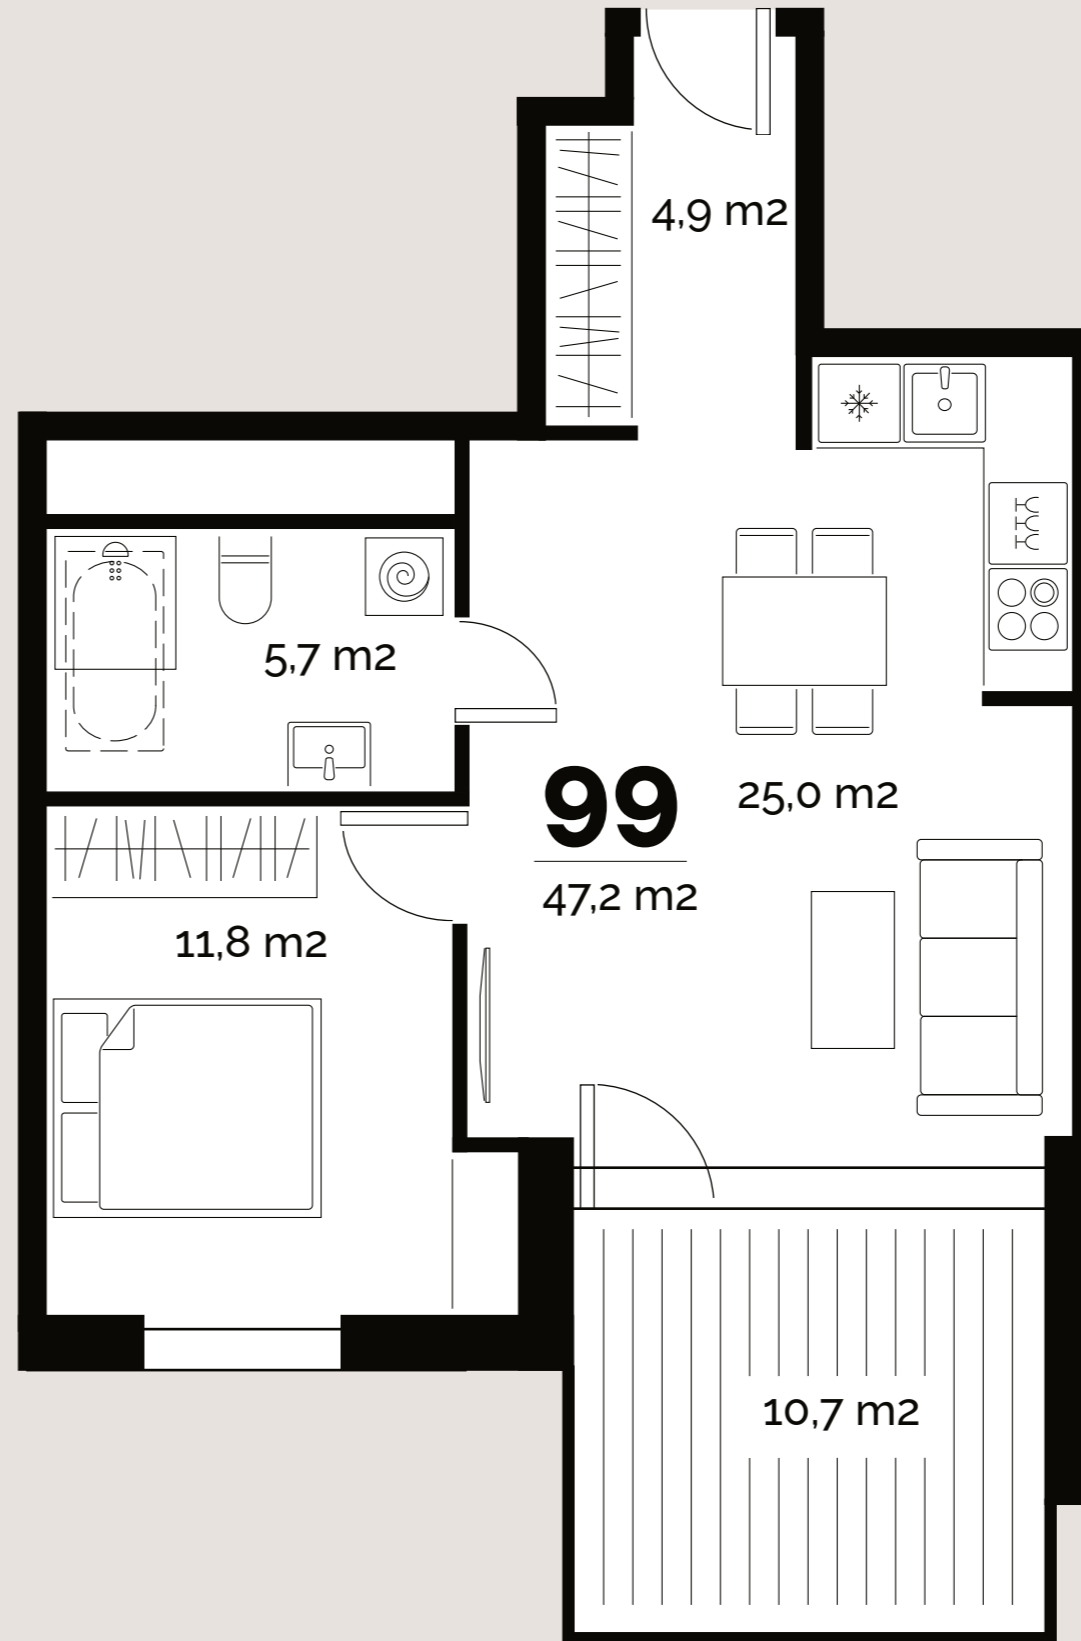

TÜRI  
KVARTAL

Korter

99

Türi 9/3

TÜRI KVARTALI ÕUEALA

LUITE ASUM

PARKIMISKOHT: 151

[www.kawe.ee/tyrikvartal](http://www.kawe.ee/tyrikvartal)