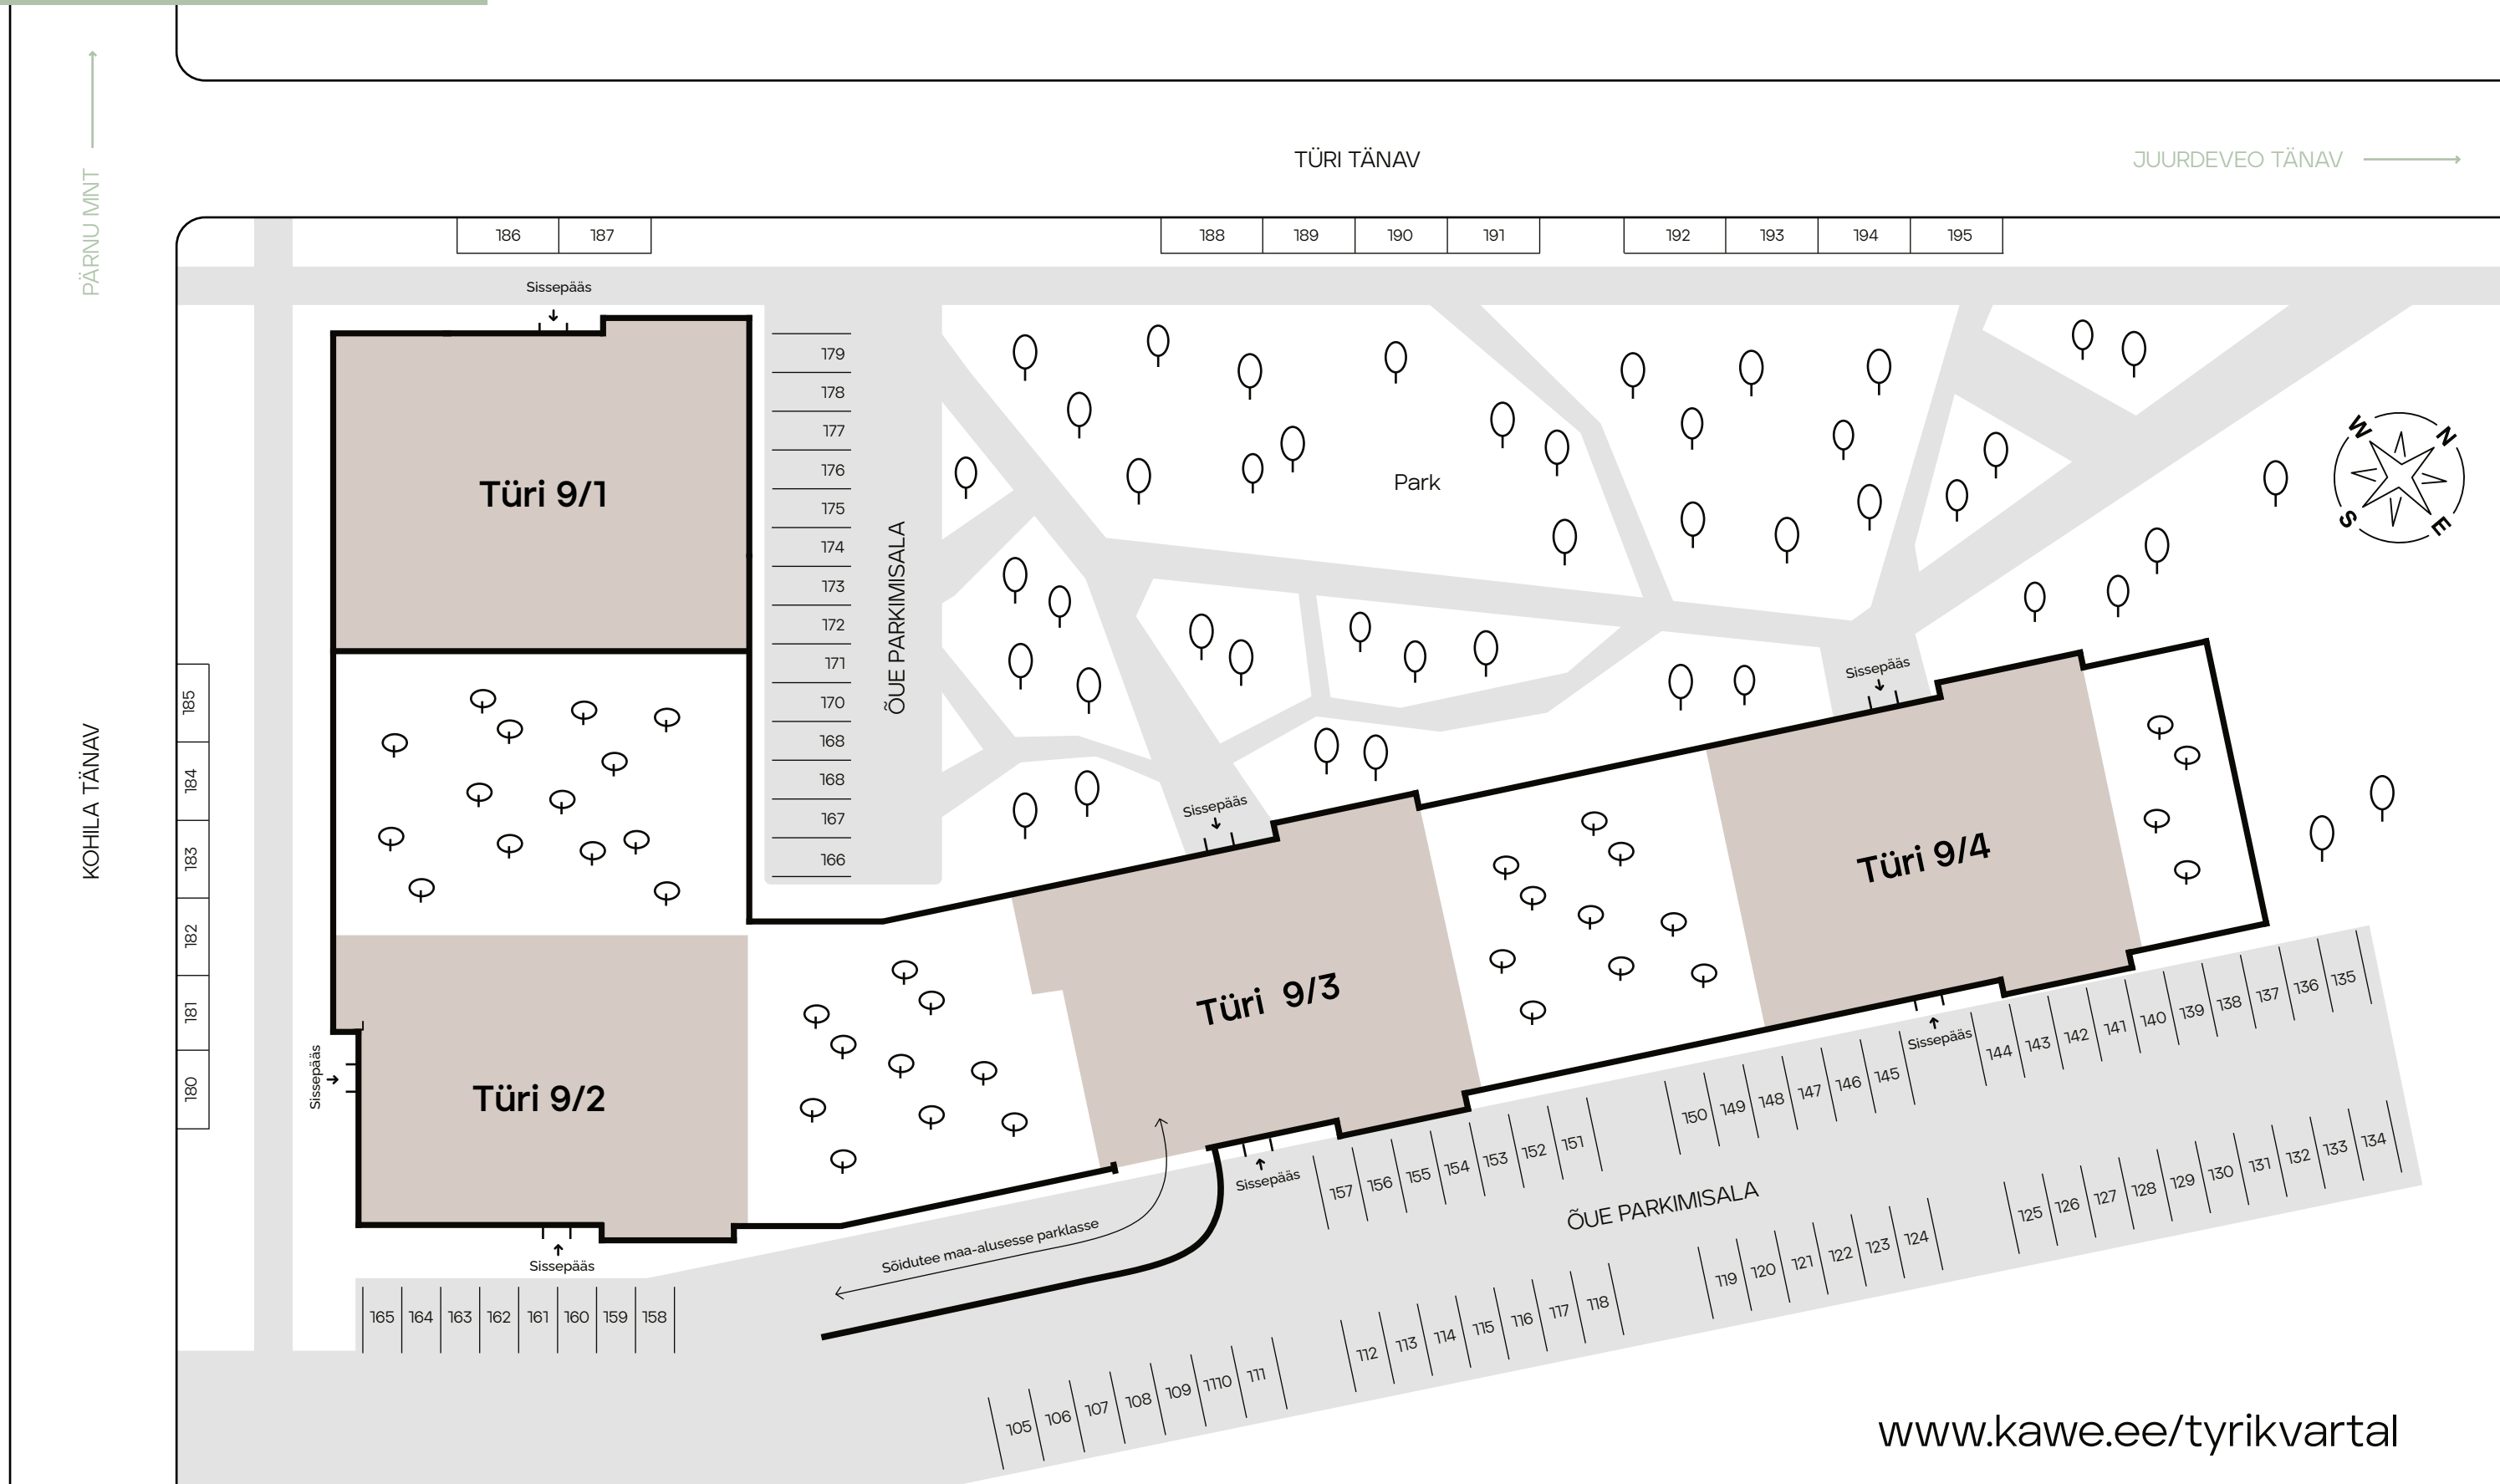

# Parkimine ja panipaigad maa-aluses parklas

PÄRNU MNT

KOHILA TÄNAV

TÜRI TÄNAV

JURDEVEO TÄNAV

# Panipaigad Türi 9/3 esimesel korrusel