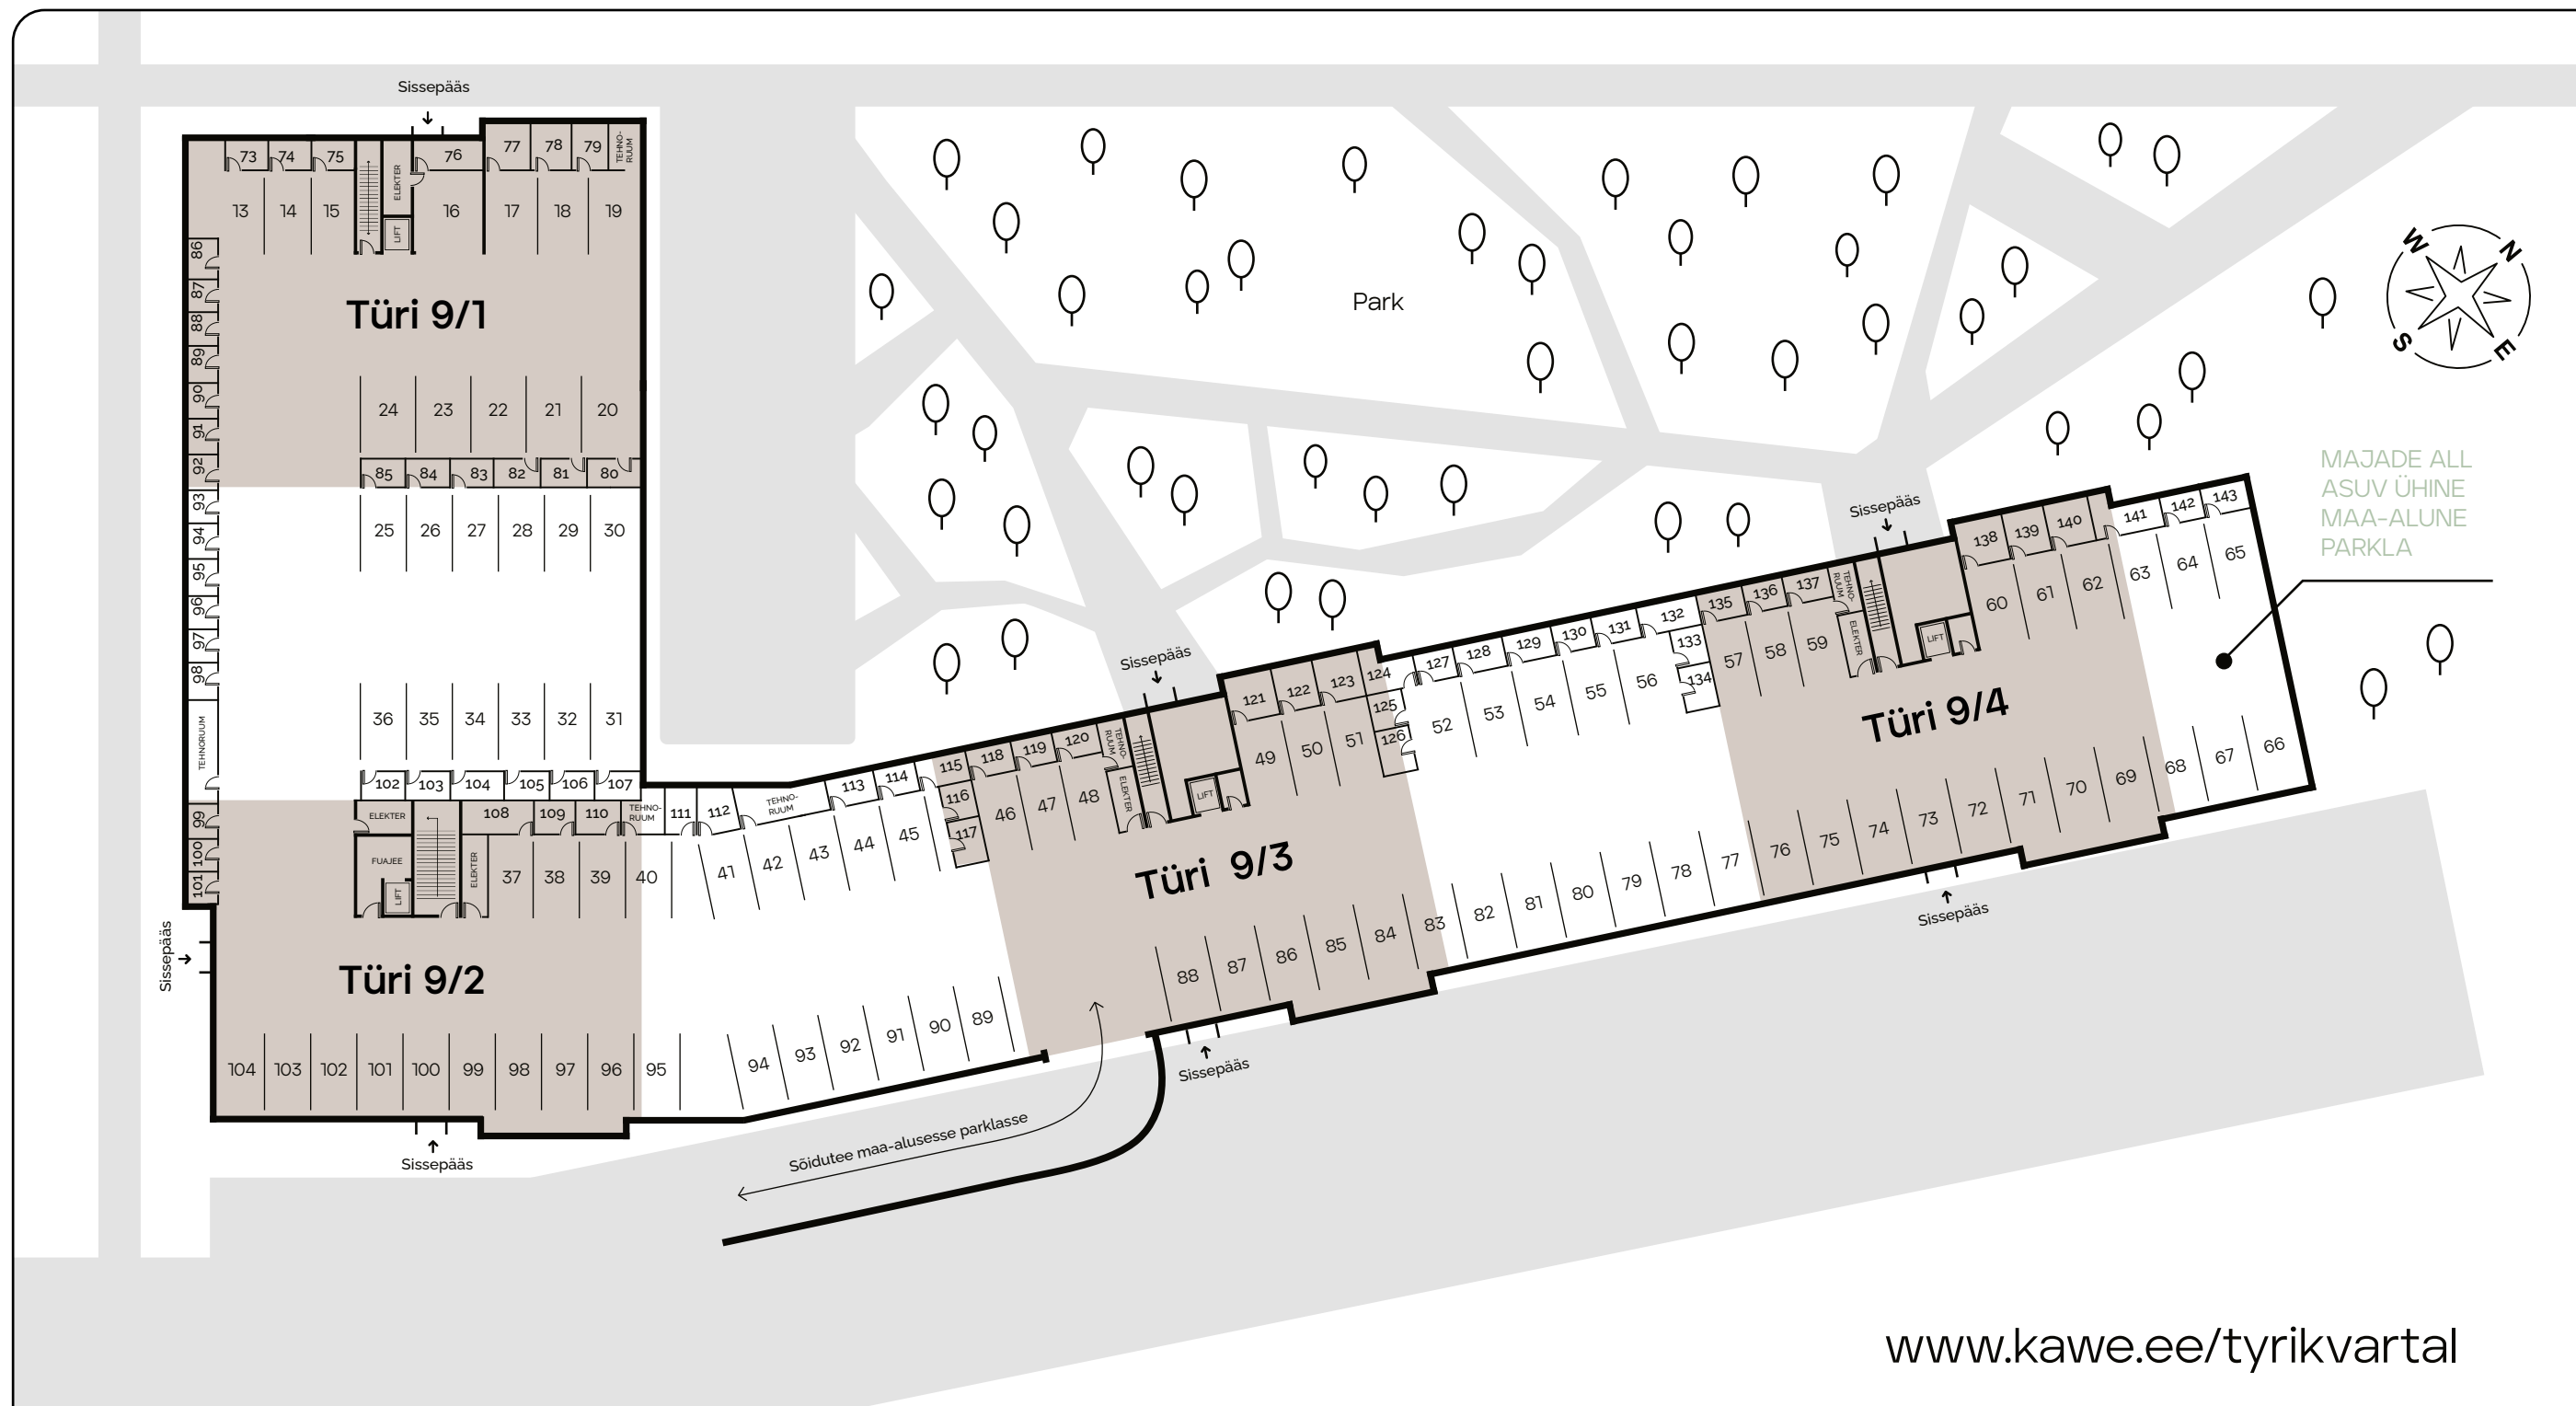

# Parkimine ja panipaigad maa-aluses parklas

PÄRNU MNT

KOHILA TÄNAV

TÜRI TÄNAV

JURDEVEO TÄNAV

# Panipaigad Türi 9/3 esimesel korrusel