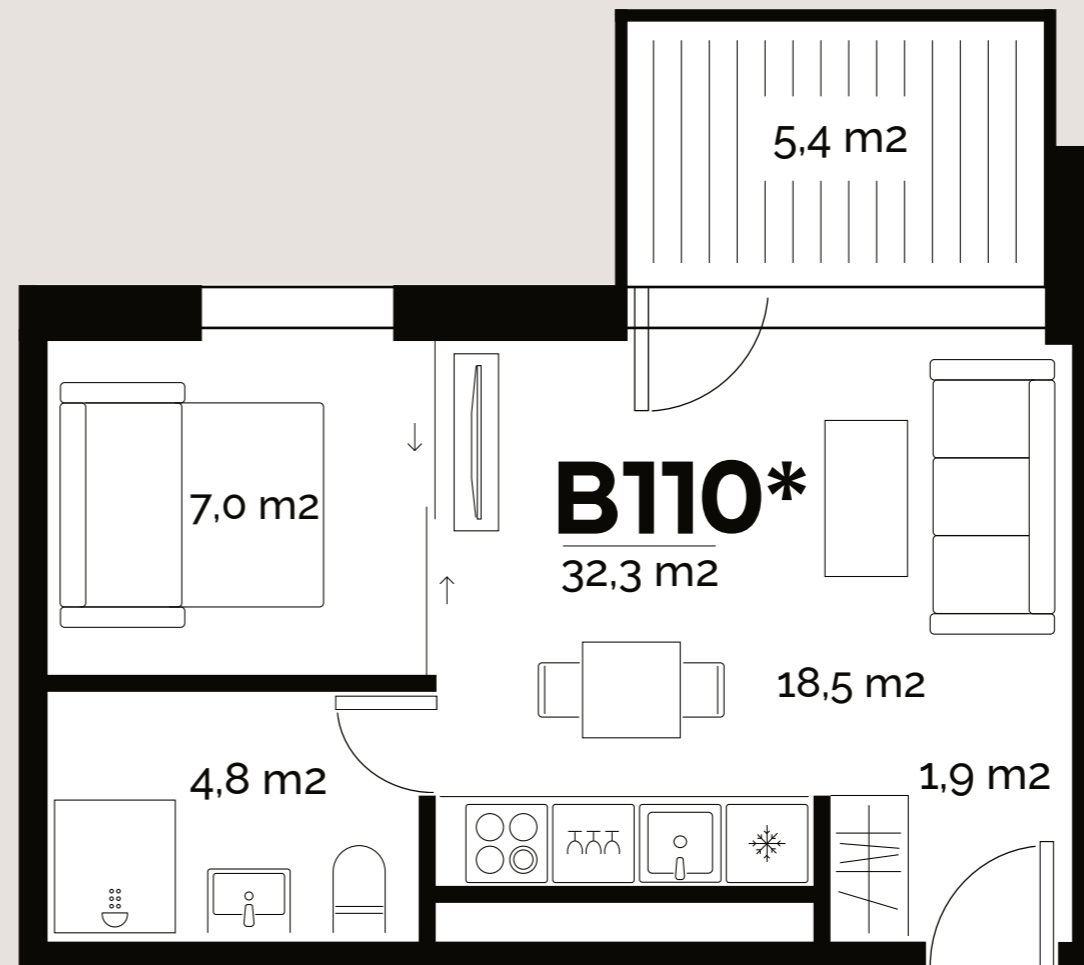

TÜRI  
KVARTAL

Äripind

110

Türi 9/3

TÜRI KVARTALI ÕUEALA

LUIE ASUM

PARKIMISKOHT: 123  
PANIPAİK:

[www.kawe.ee/tyrikvartal](http://www.kawe.ee/tyrikvartal)