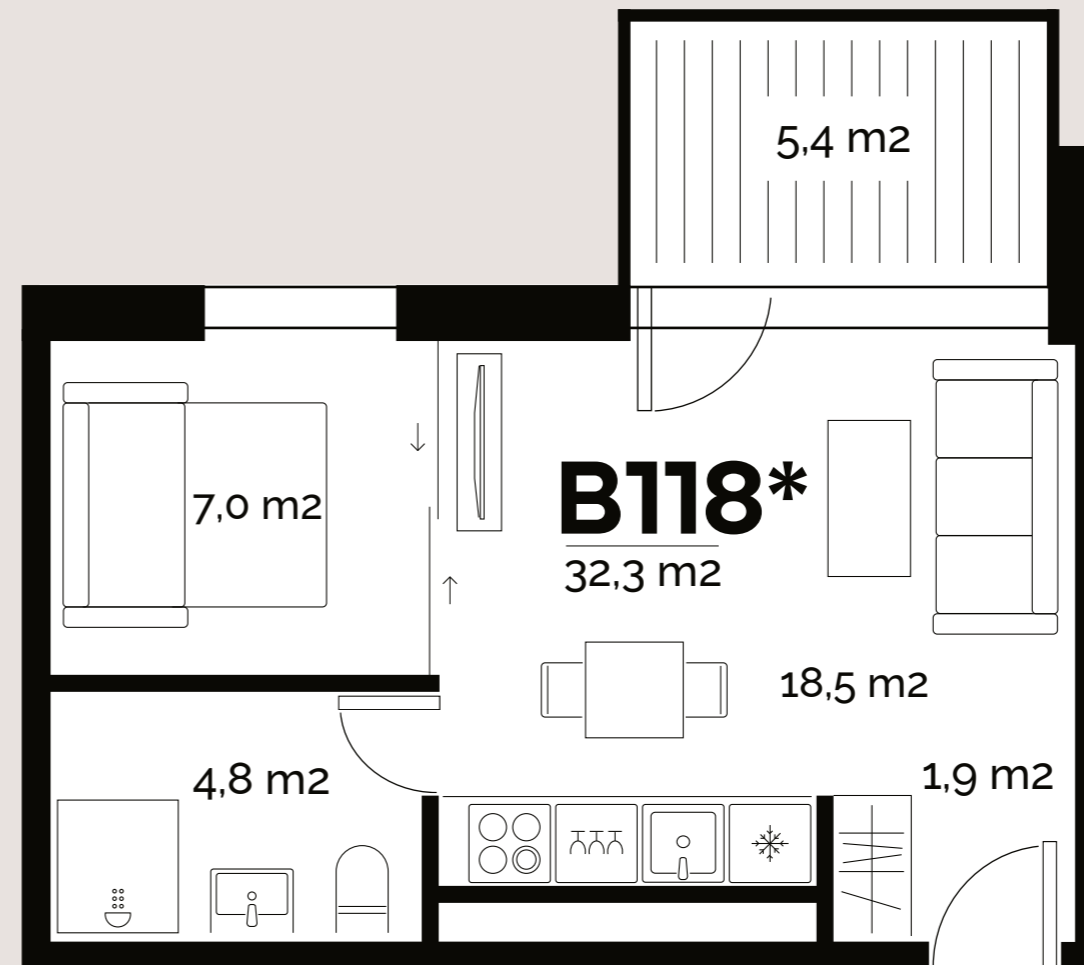

TÜRI
KVARTAL

Äripind

118

Türi 9/3

TÜRI KVARTALI ÕUEALA

LUIE ASUM

PARKIMISKOHT: 147
PANIPAIK:

www.kawe.ee/tyrikvartal