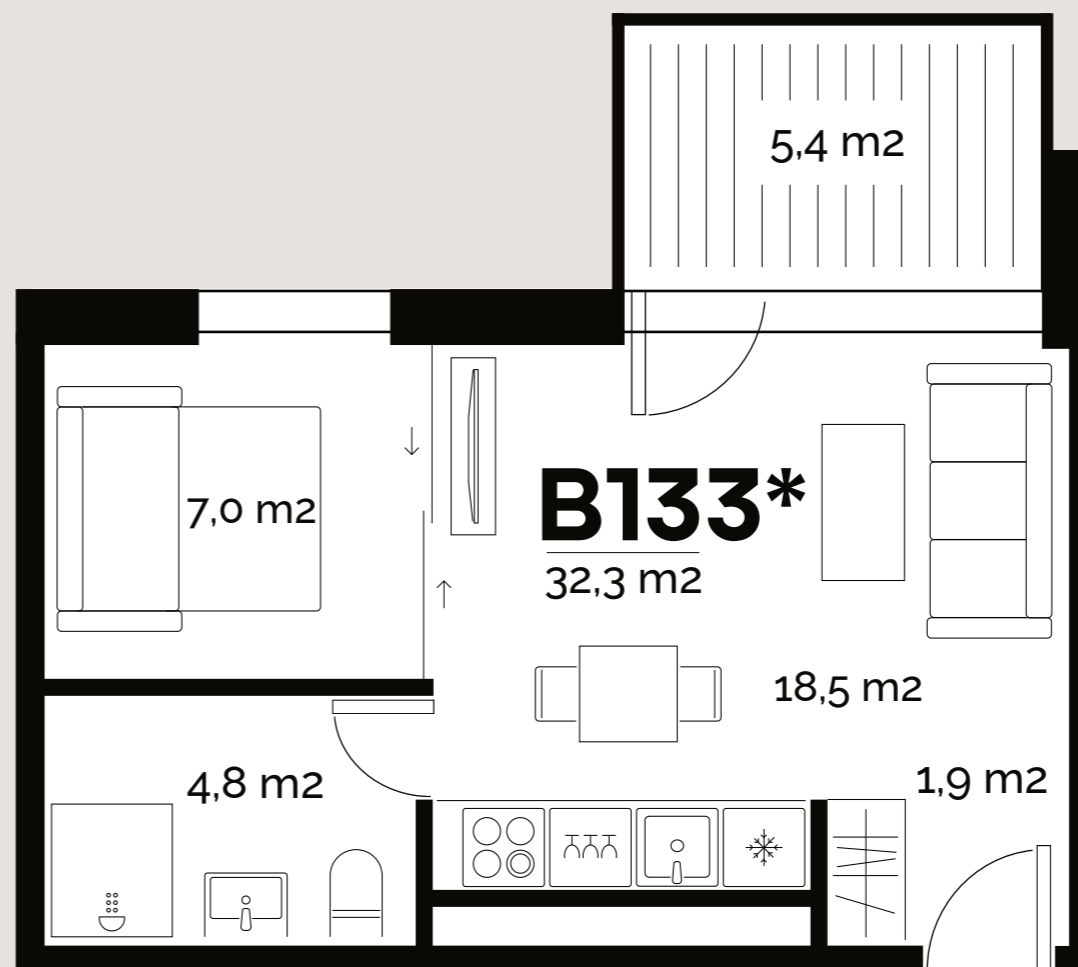

TÜRI
KVARTAL

Äripind

133

Türi 9/3

TÜRI KVARTALI ÕUEALA

LUIE ASUM

PARKIMISKOHT: 121
PANIPAİK:

www.kawe.ee/tyrikvartal