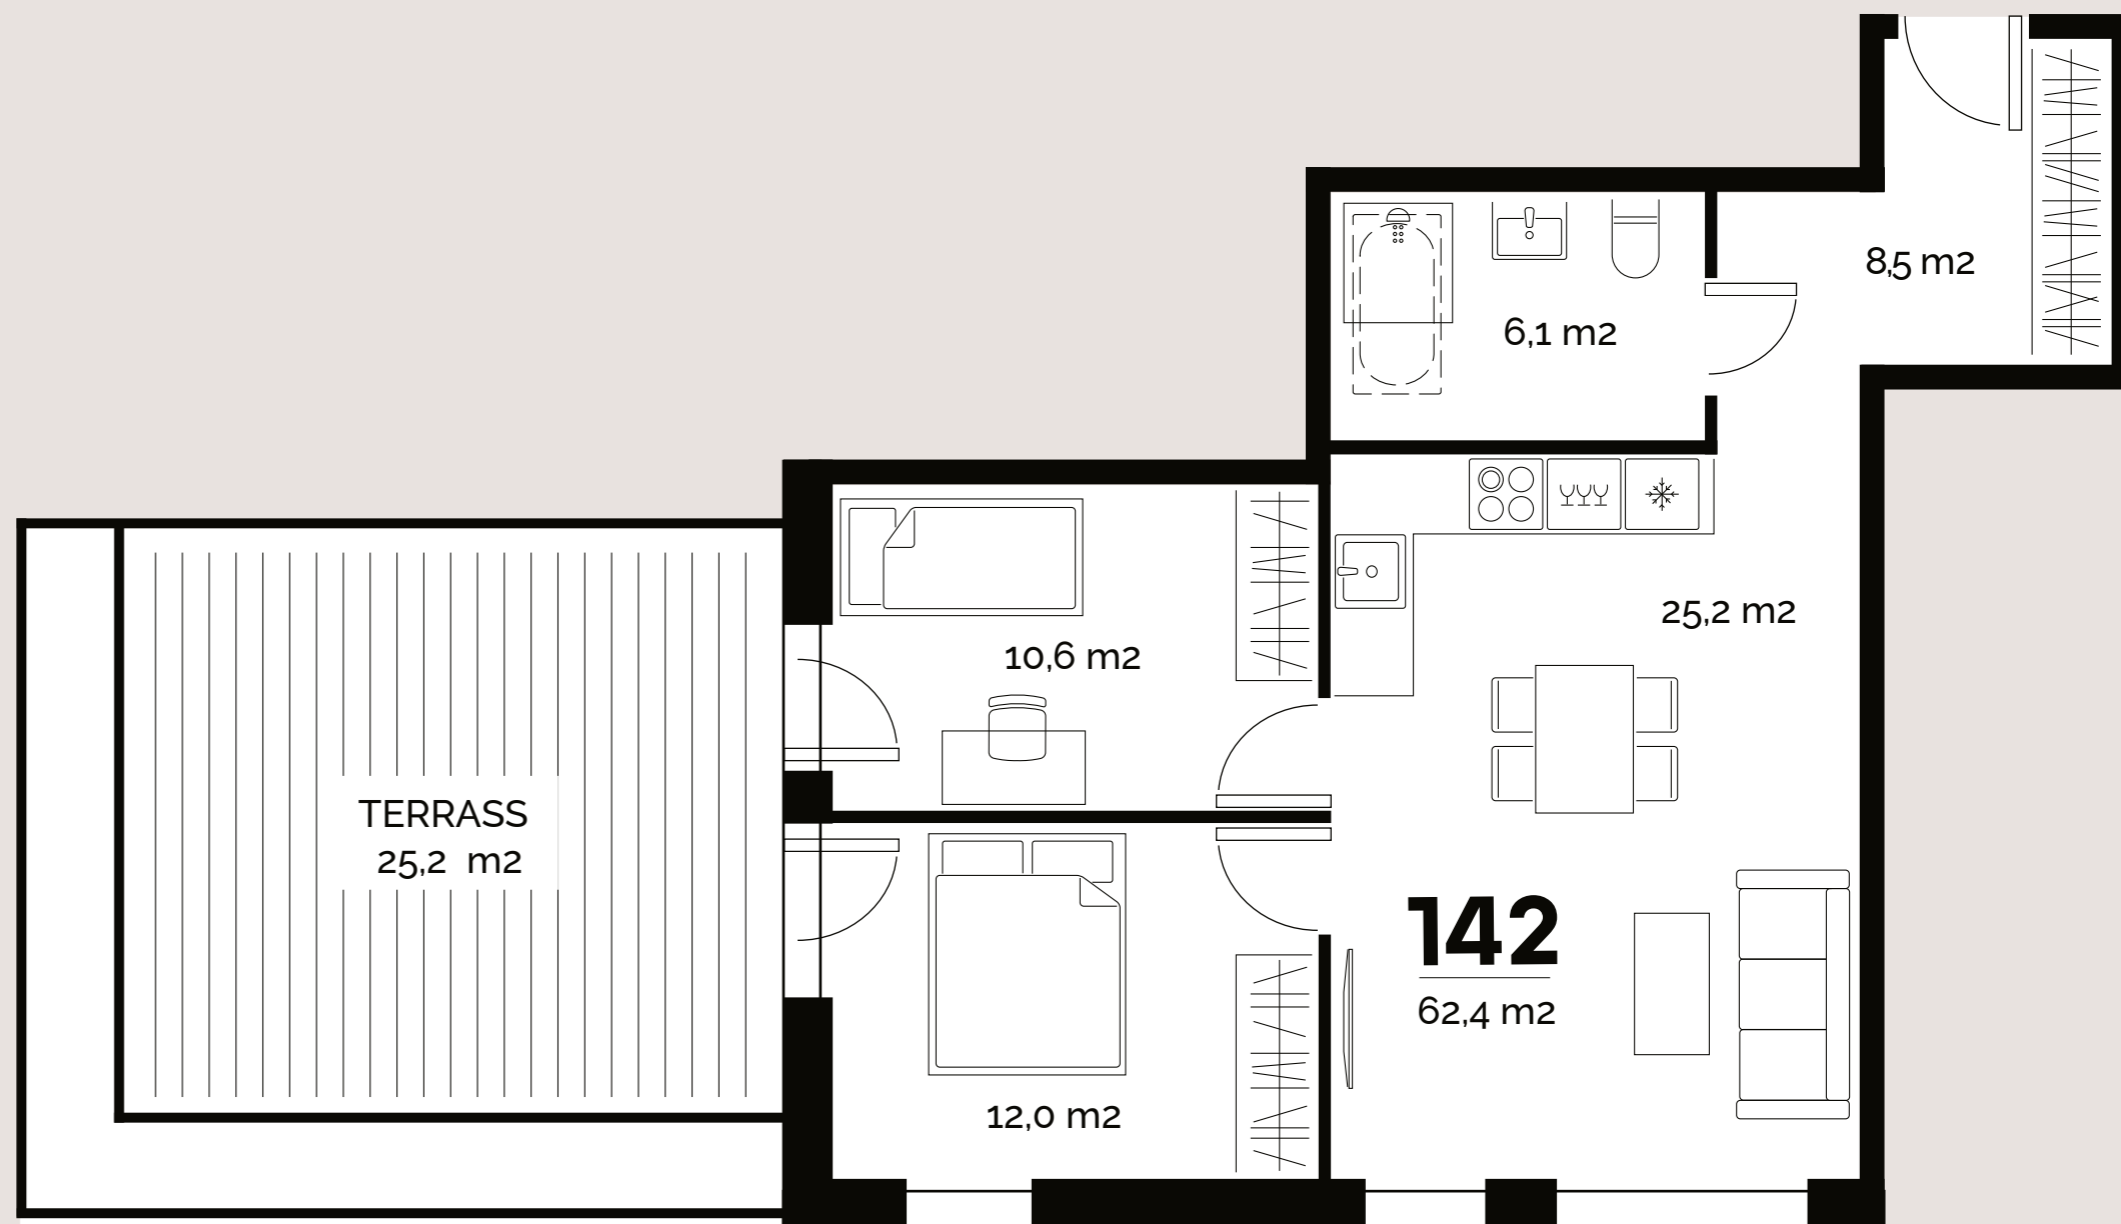

TÜRI
KVARTAL

Korter

142

Türi 9/4

TÜRI KVARTALI ÕUEALA

LUIE ASUM

PARKIMISKOHT: 128
PANIPAİK: 51

www.kawe.ee/tyrikvartal