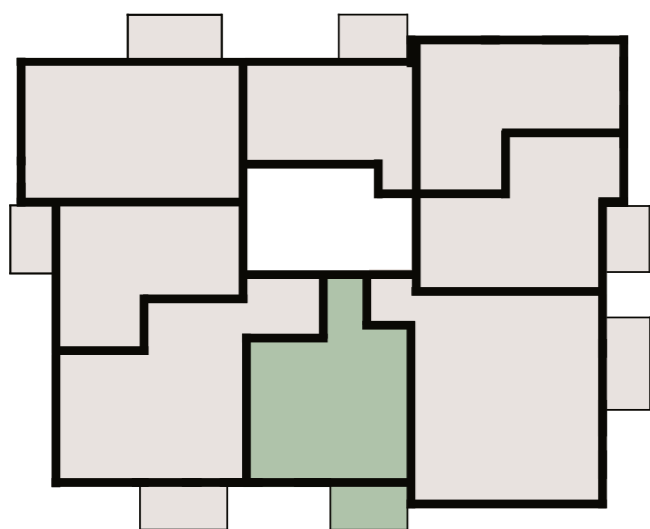

TÜRI
KVARTAL

Korter

148

Türi 9/4

TÜRI KVARTALI ÕUEALA

LUIE ASUM

PARKIMISKOHT: 132
PANIPAIK:

www.kawe.ee/tyrikvartal