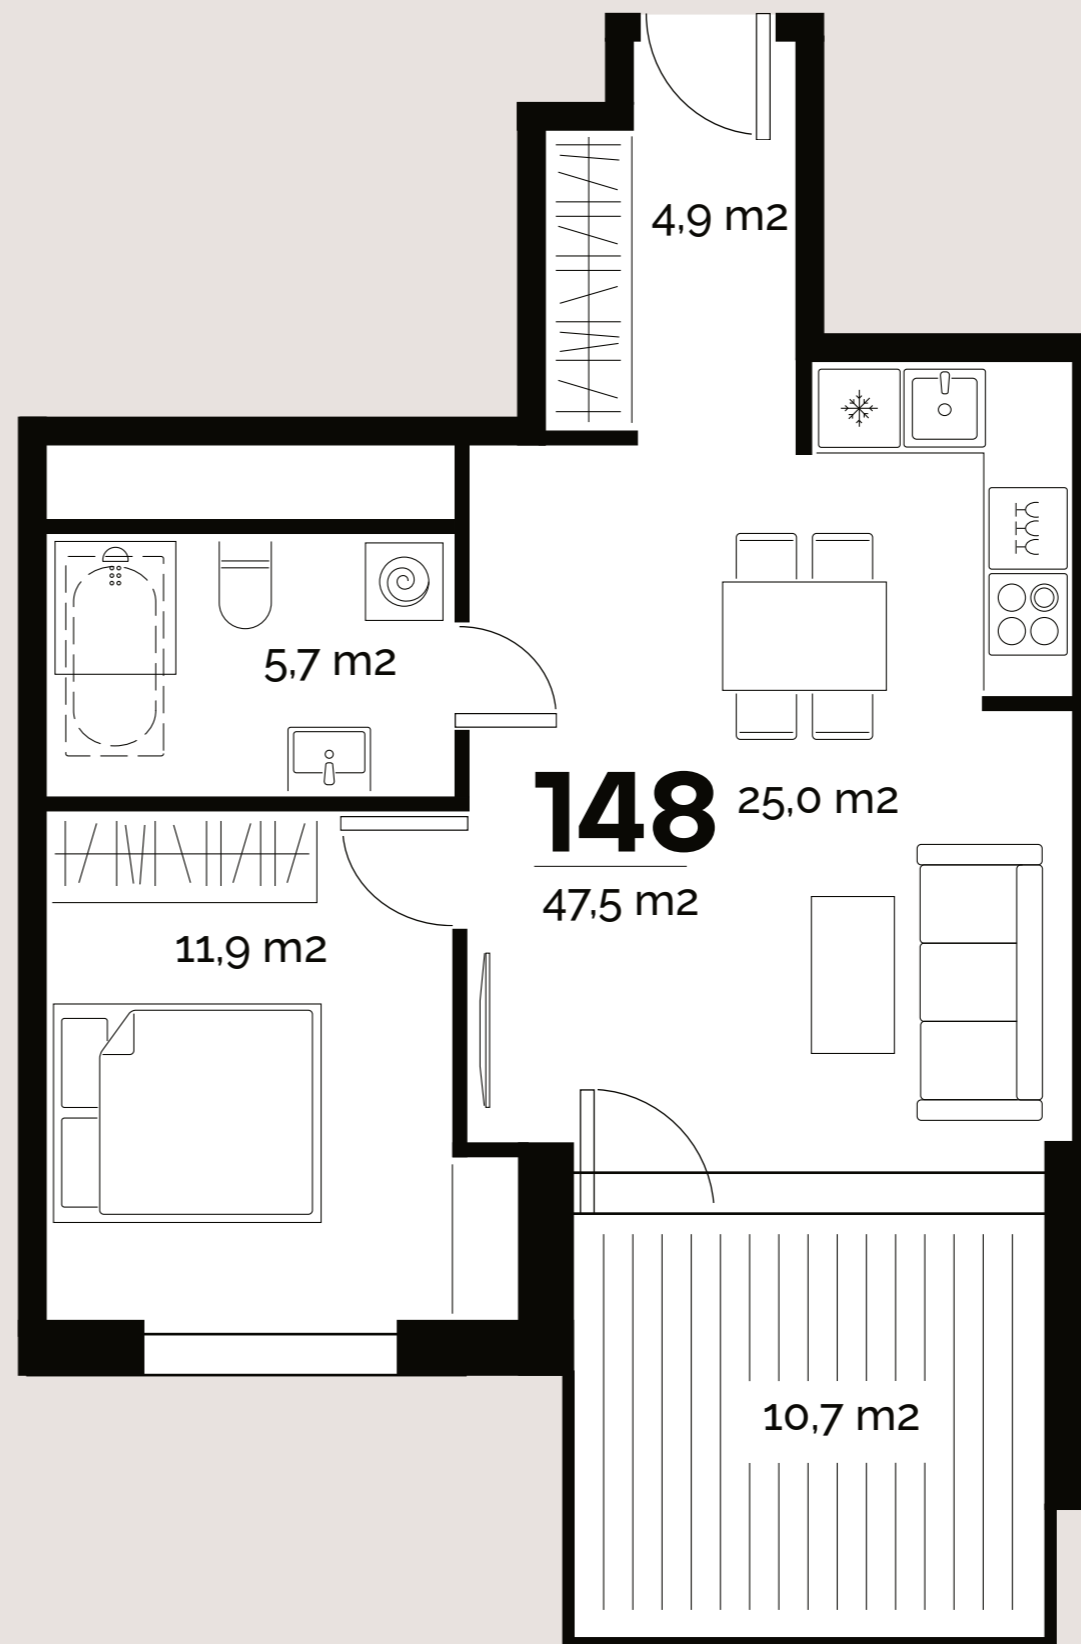

TÜRI
KVARTAL

Korter

148

Türi 9/4

TÜRI KVARTALI ÕUEALA

LUIE ASUM

PARKIMISKOHT: 132
PANIPAIK:

www.kawe.ee/tyrikvartal