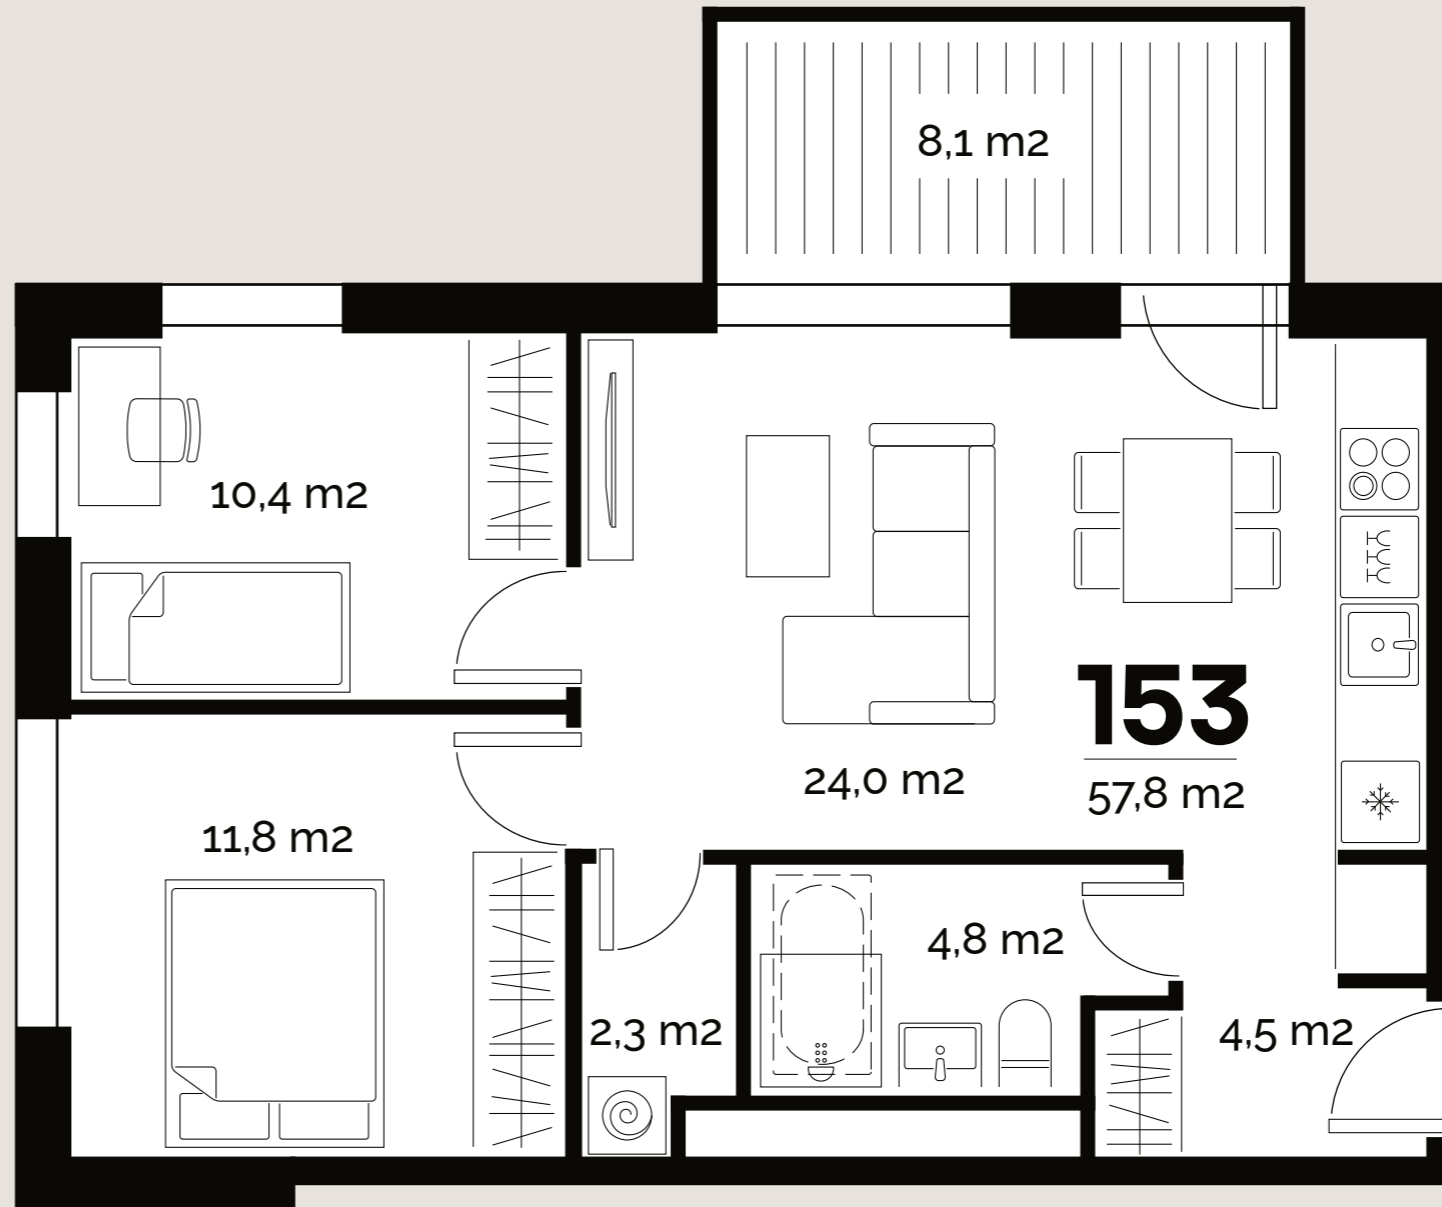

TÜRI
KVARTAL

Korter

153

Türi 9/4

TÜRI KVARTALI ÕUEALA

LUIE ASUM

PARKIMISKOHT: 66
PANIPAİK: 57

www.kawe.ee/tyrikvartal