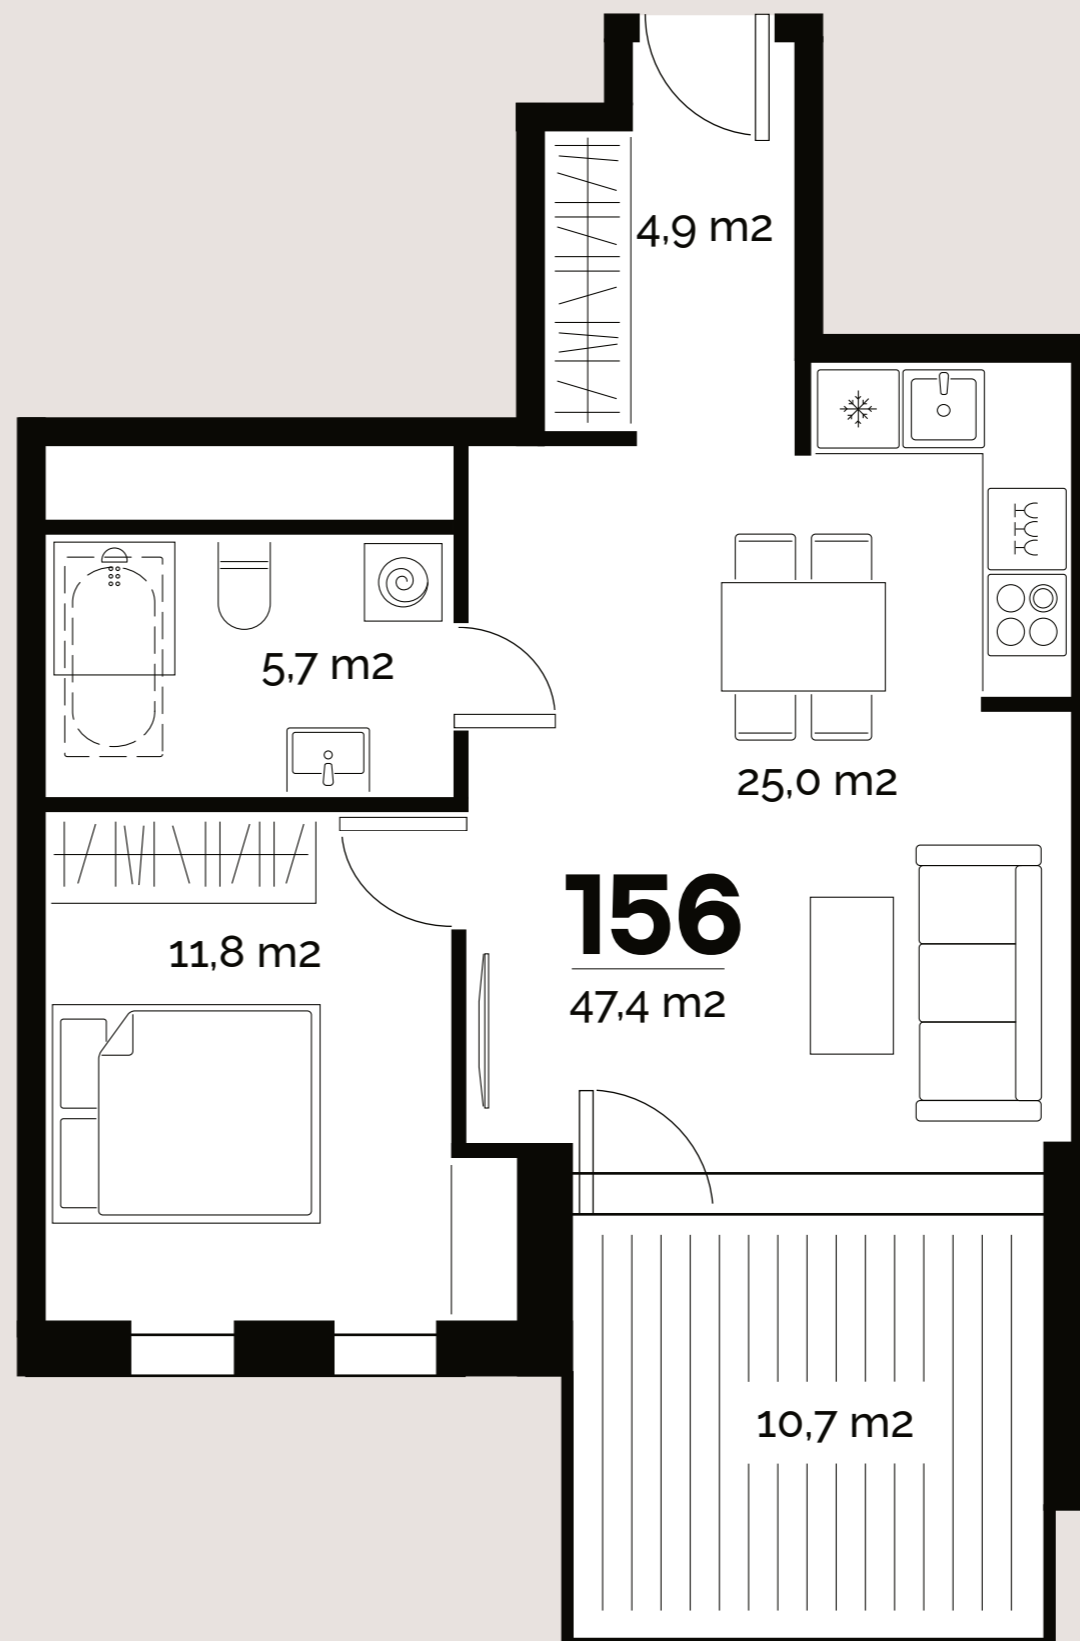

TÜRI  
KVARTAL

Korter

156

Türi 9/4

TÜRI KVARTALI ÕUEALA

LUITE ASUM

PARKIMISKOHT: 145  
PANIPAİK: 67

[www.kawe.ee/tyrikvartal](http://www.kawe.ee/tyrikvartal)