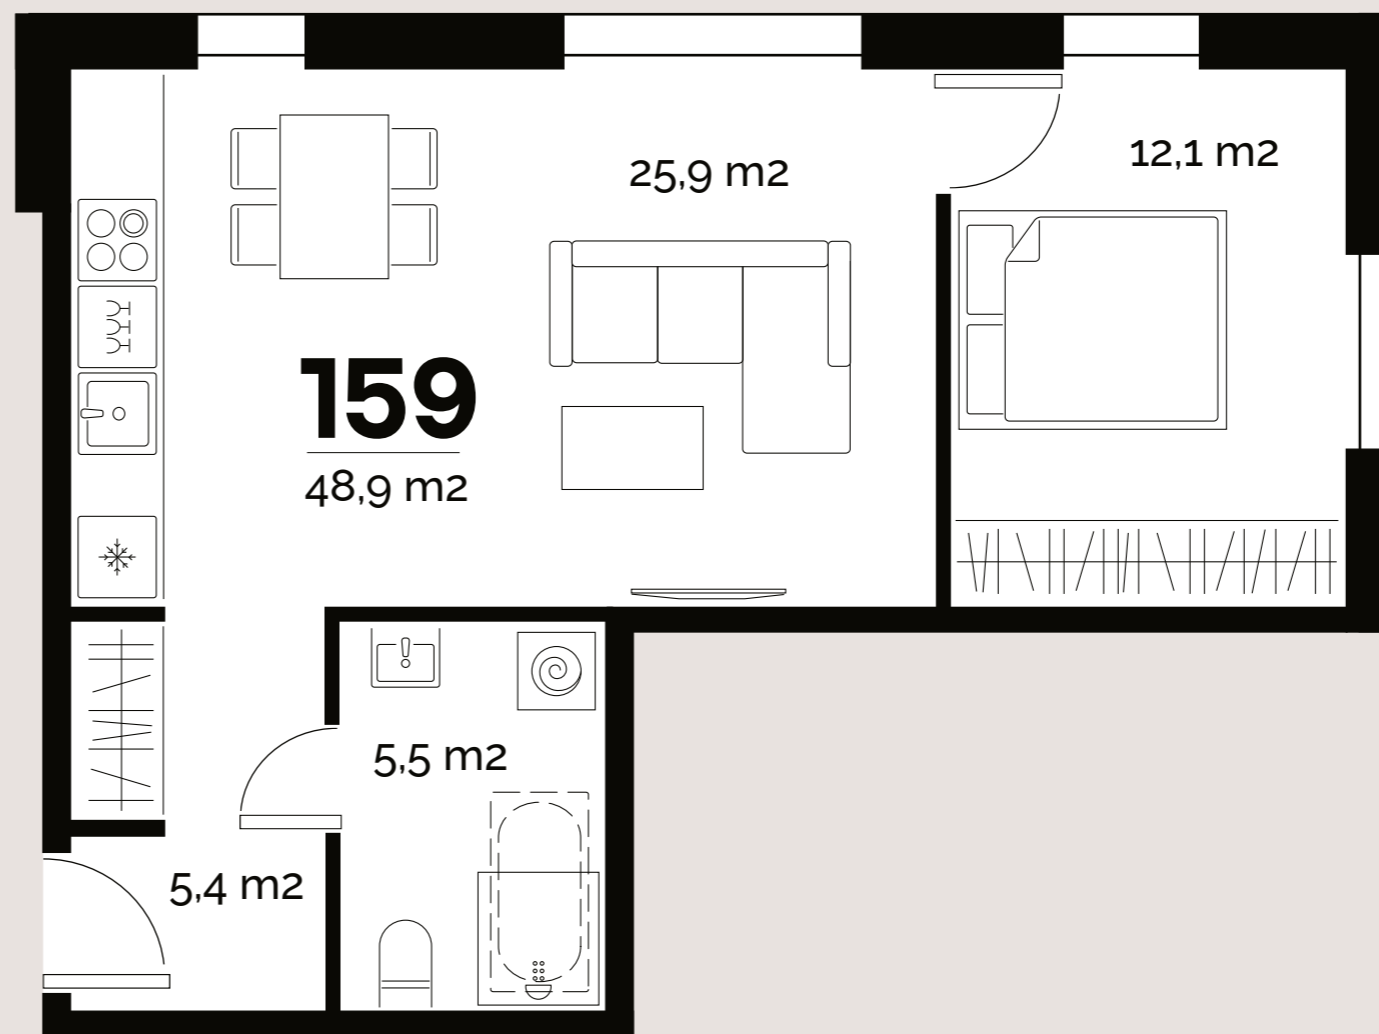

TÜRI
KVARTAL

PARKIMISKOHT: 143
PANIPAİK: 71

Korter

159

Türi 9/4

TÜRI KVARTALI ÖUEALA

LUITE ASUM

www.kawe.ee/tyrikvartal