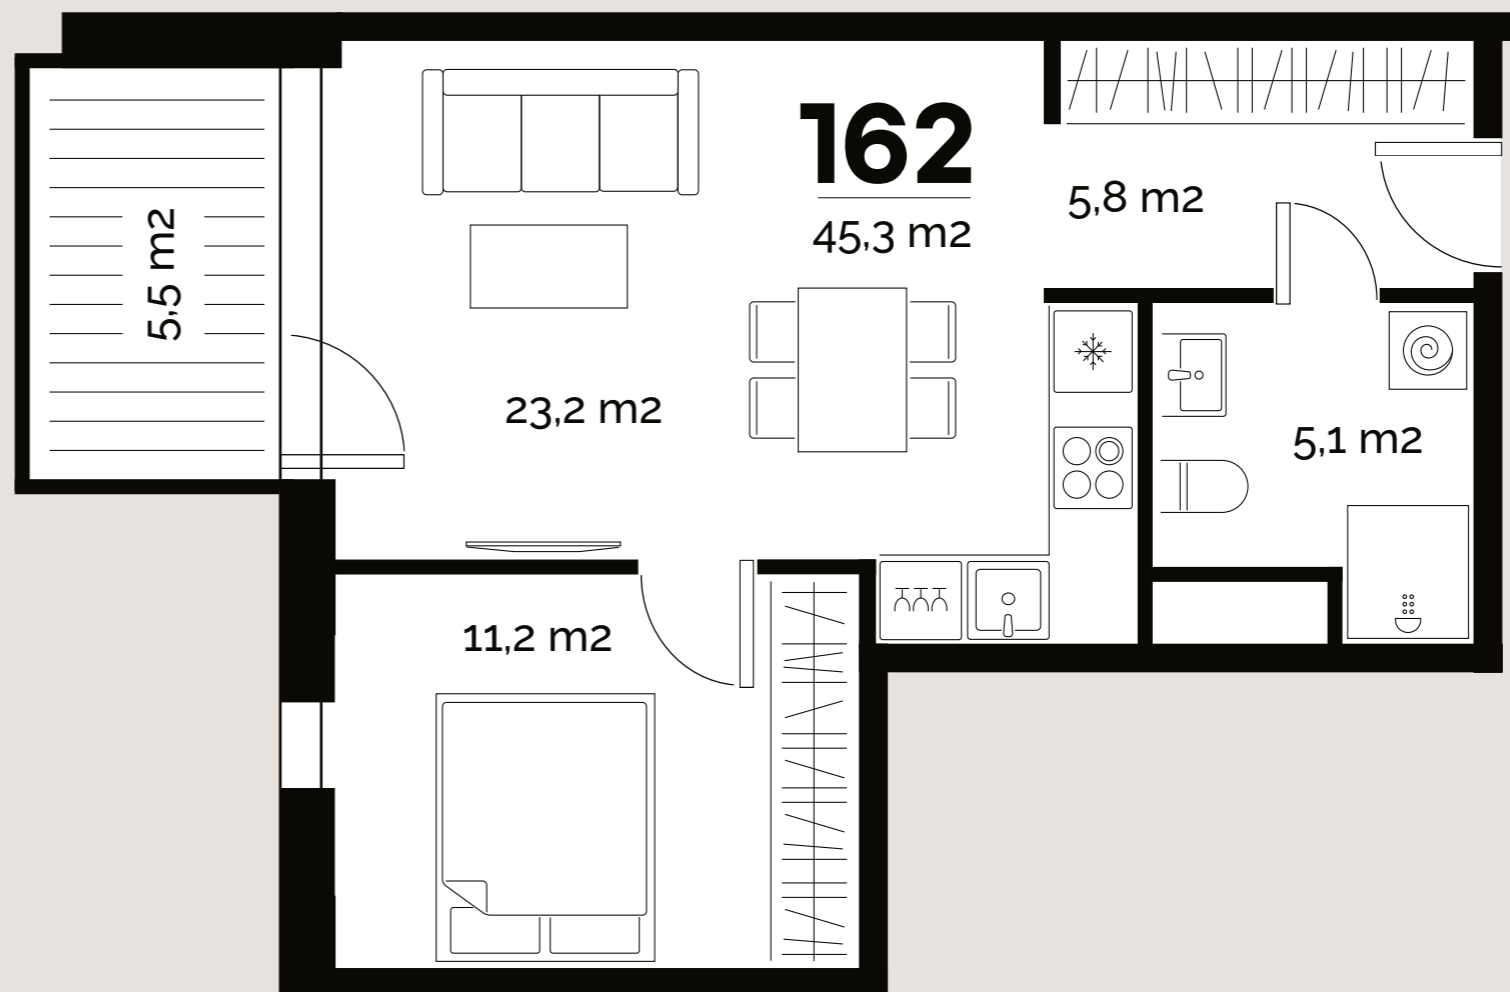

TÜRI
KVARTAL

PARKIMISKOHT: 125
PANIPAİK: 68

Korter

162

Türi 9/4

TÜRI KVARTALI ÕUEALA

LUITE ASUM

www.kawe.ee/tyrikvartal