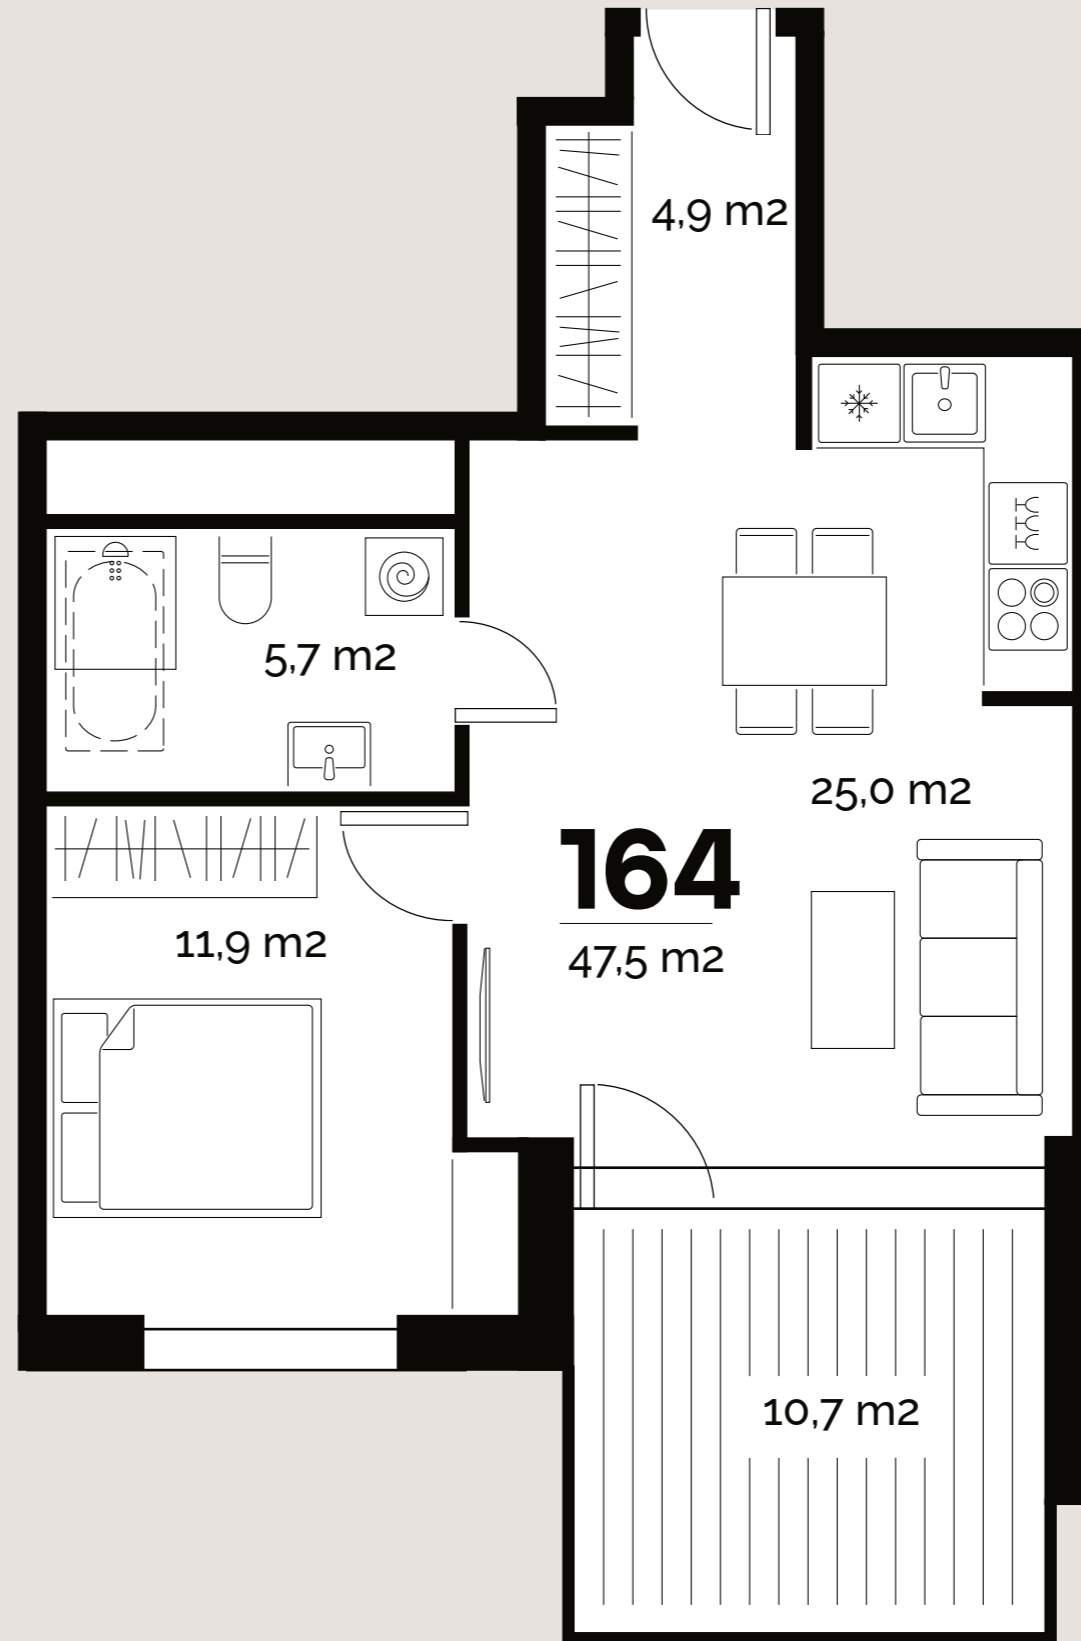

TÜRI  
KVARTAL

Korter

164

Türi 9/4

TÜRI KVARTALI ÕUEALA

LUIE ASUM

PARKIMISKOHT: 126  
PANIPAİK: 70

[www.kawe.ee/tyrikvartal](http://www.kawe.ee/tyrikvartal)