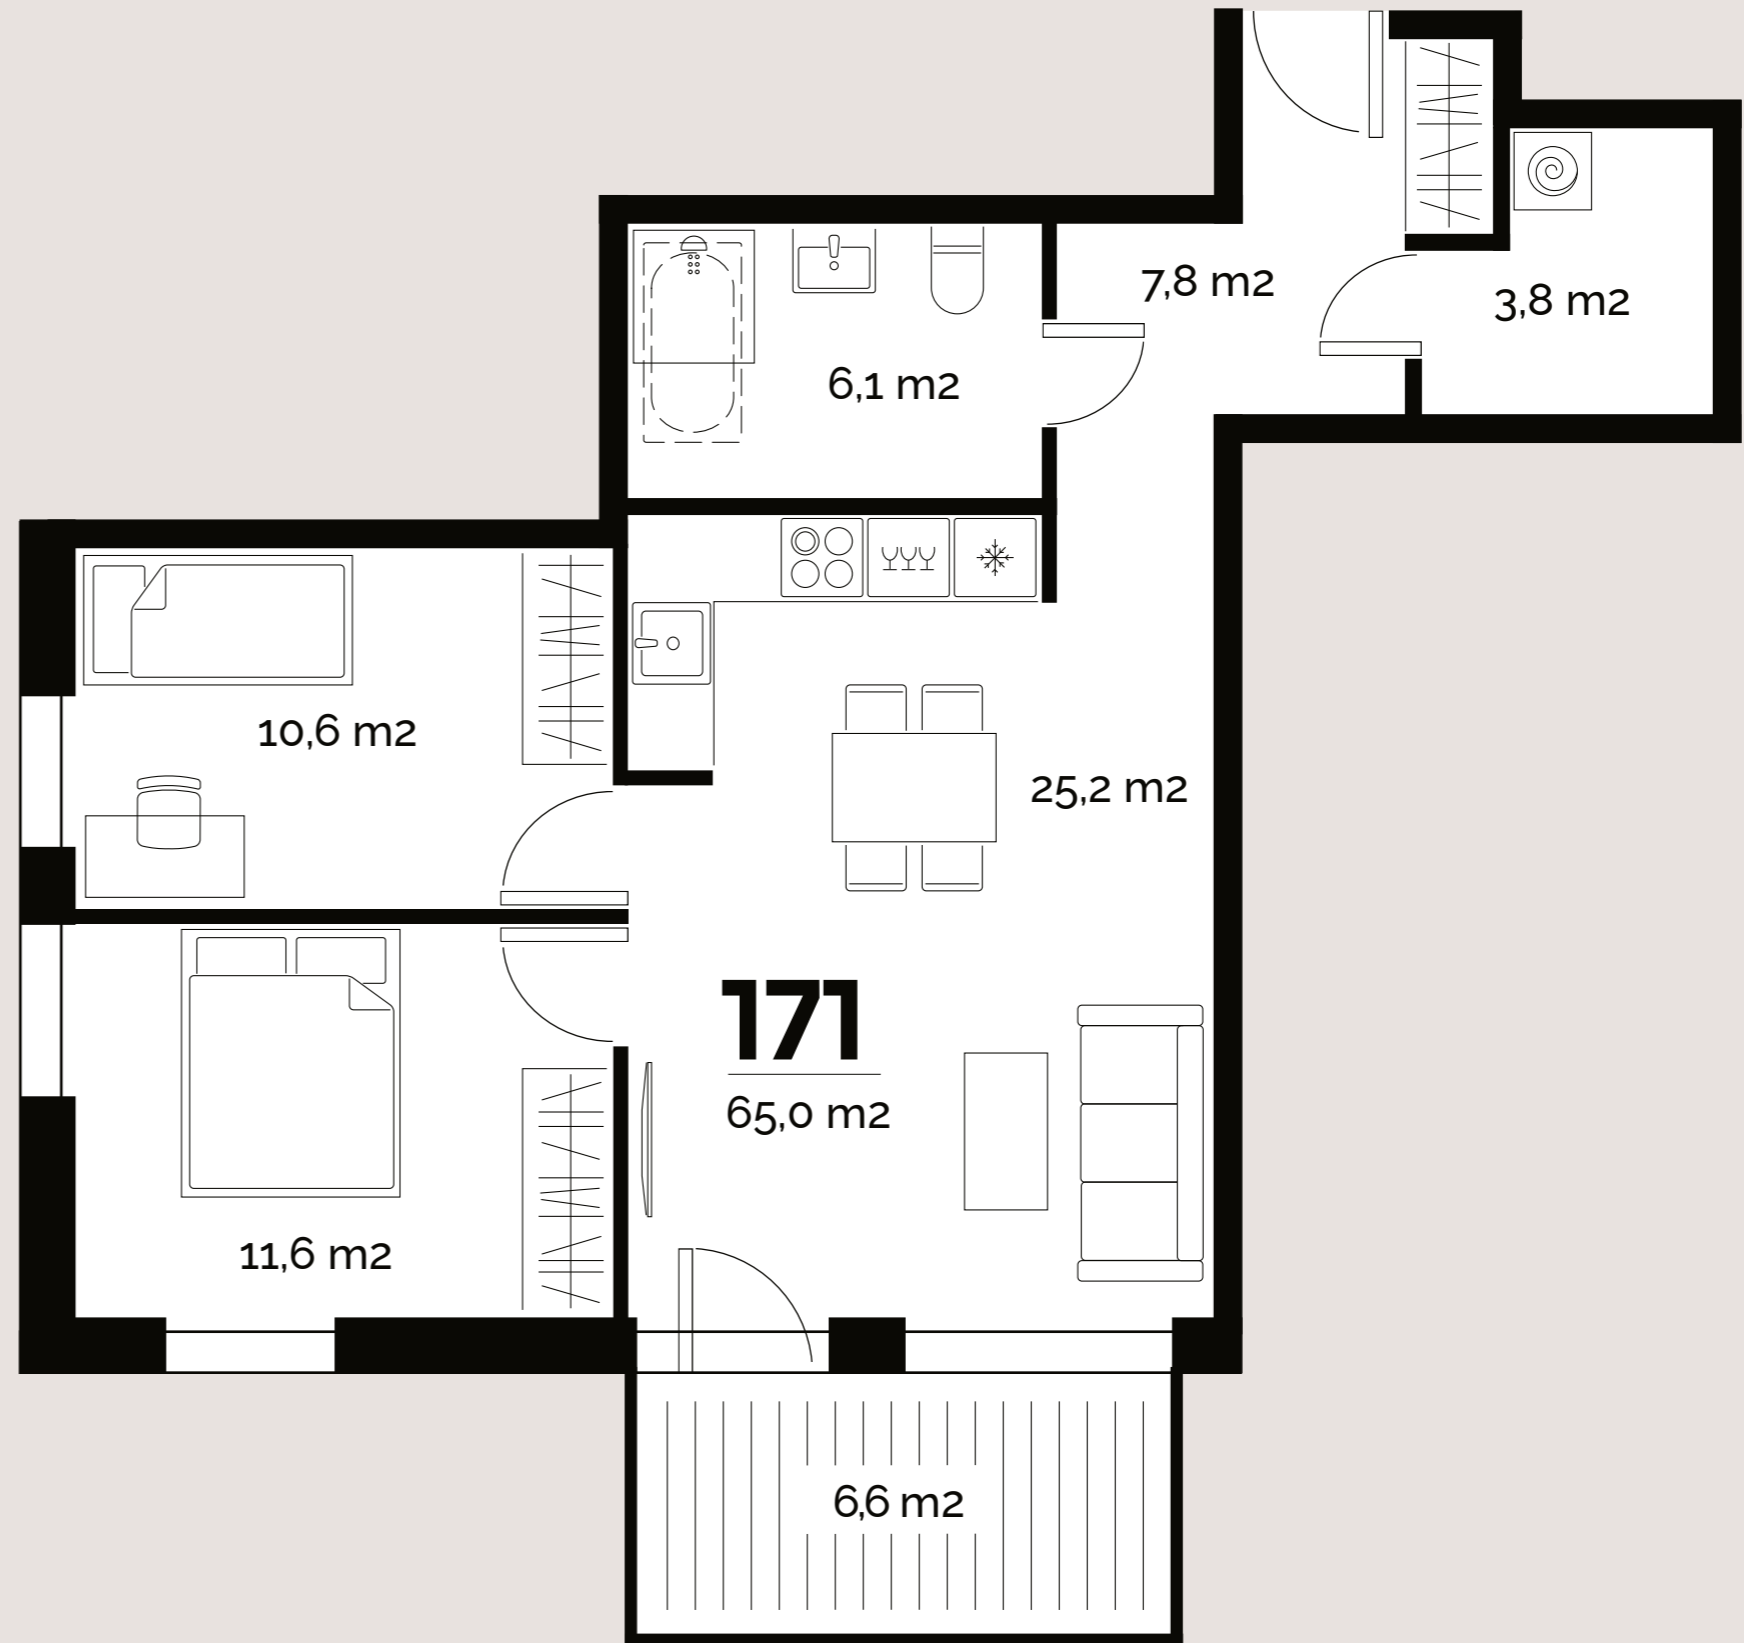

TÜRI
KVARTAL

Korter

171

Türi 9/4

TÜRI KVARTALI ÕUEALA

LUIE ASUM

PARKIMISKOHT: 71
PANIPAİK: 63

www.kawe.ee/tyrikvartal