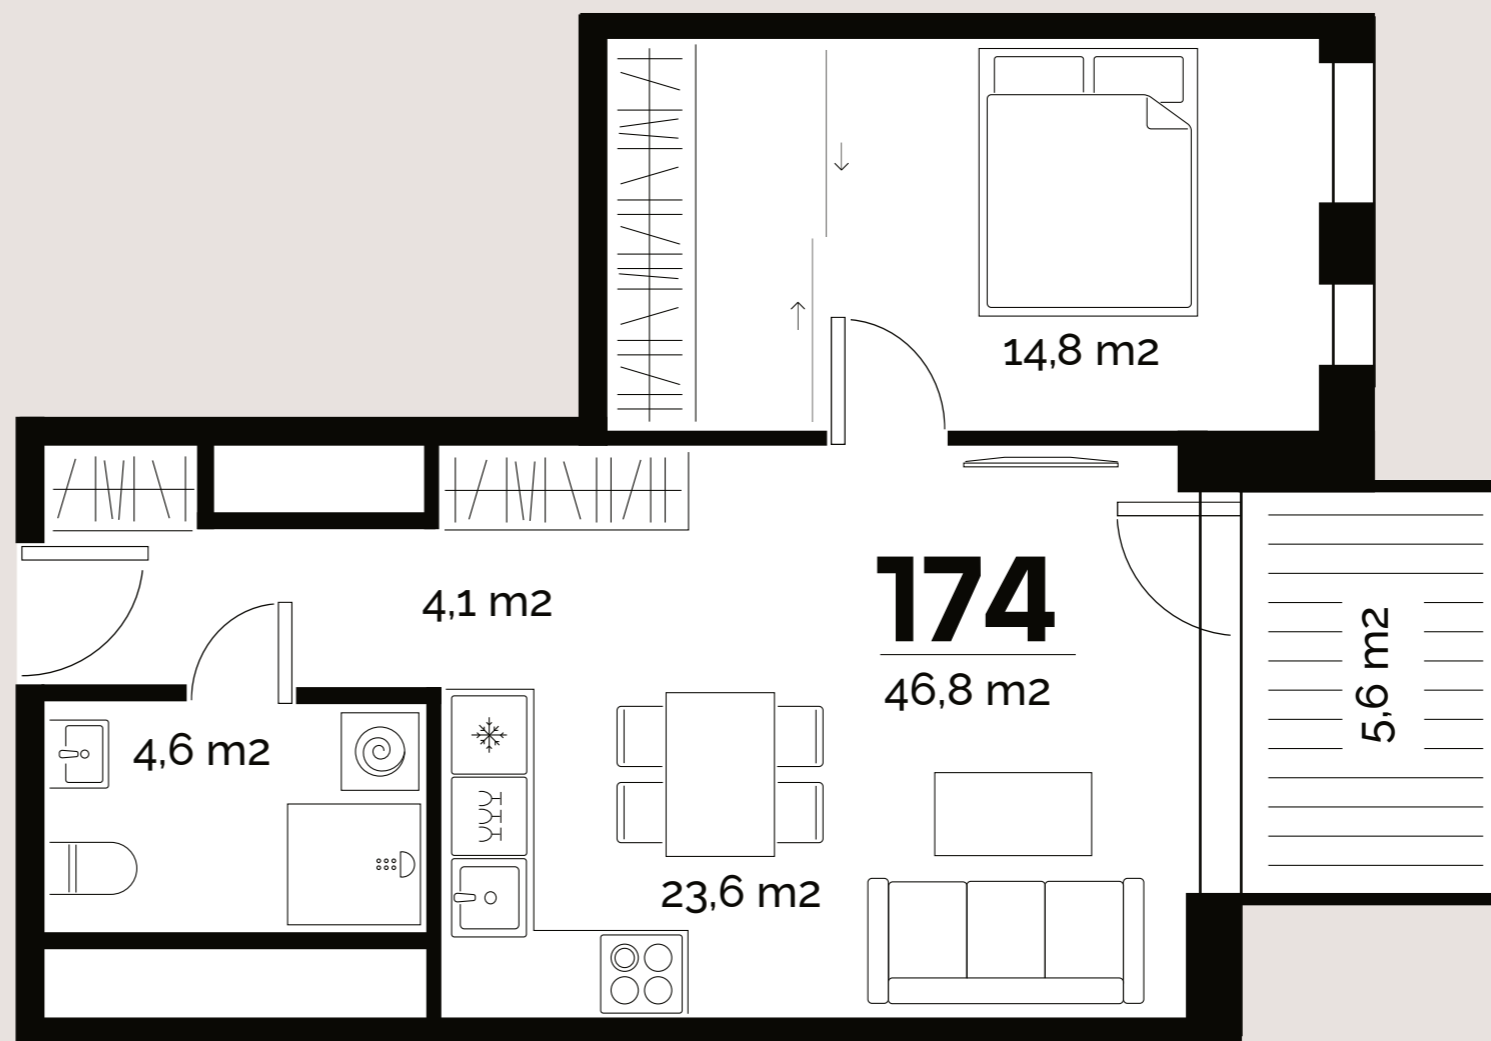

TÜRI
KVARTAL

Korter

174

Türi 9/4

TÜRI KVARTALI ÕUEALA

LUIE ASUM

PARKIMISKOHT: 139
PANIPAIK:

www.kawe.ee/tyrikvartal